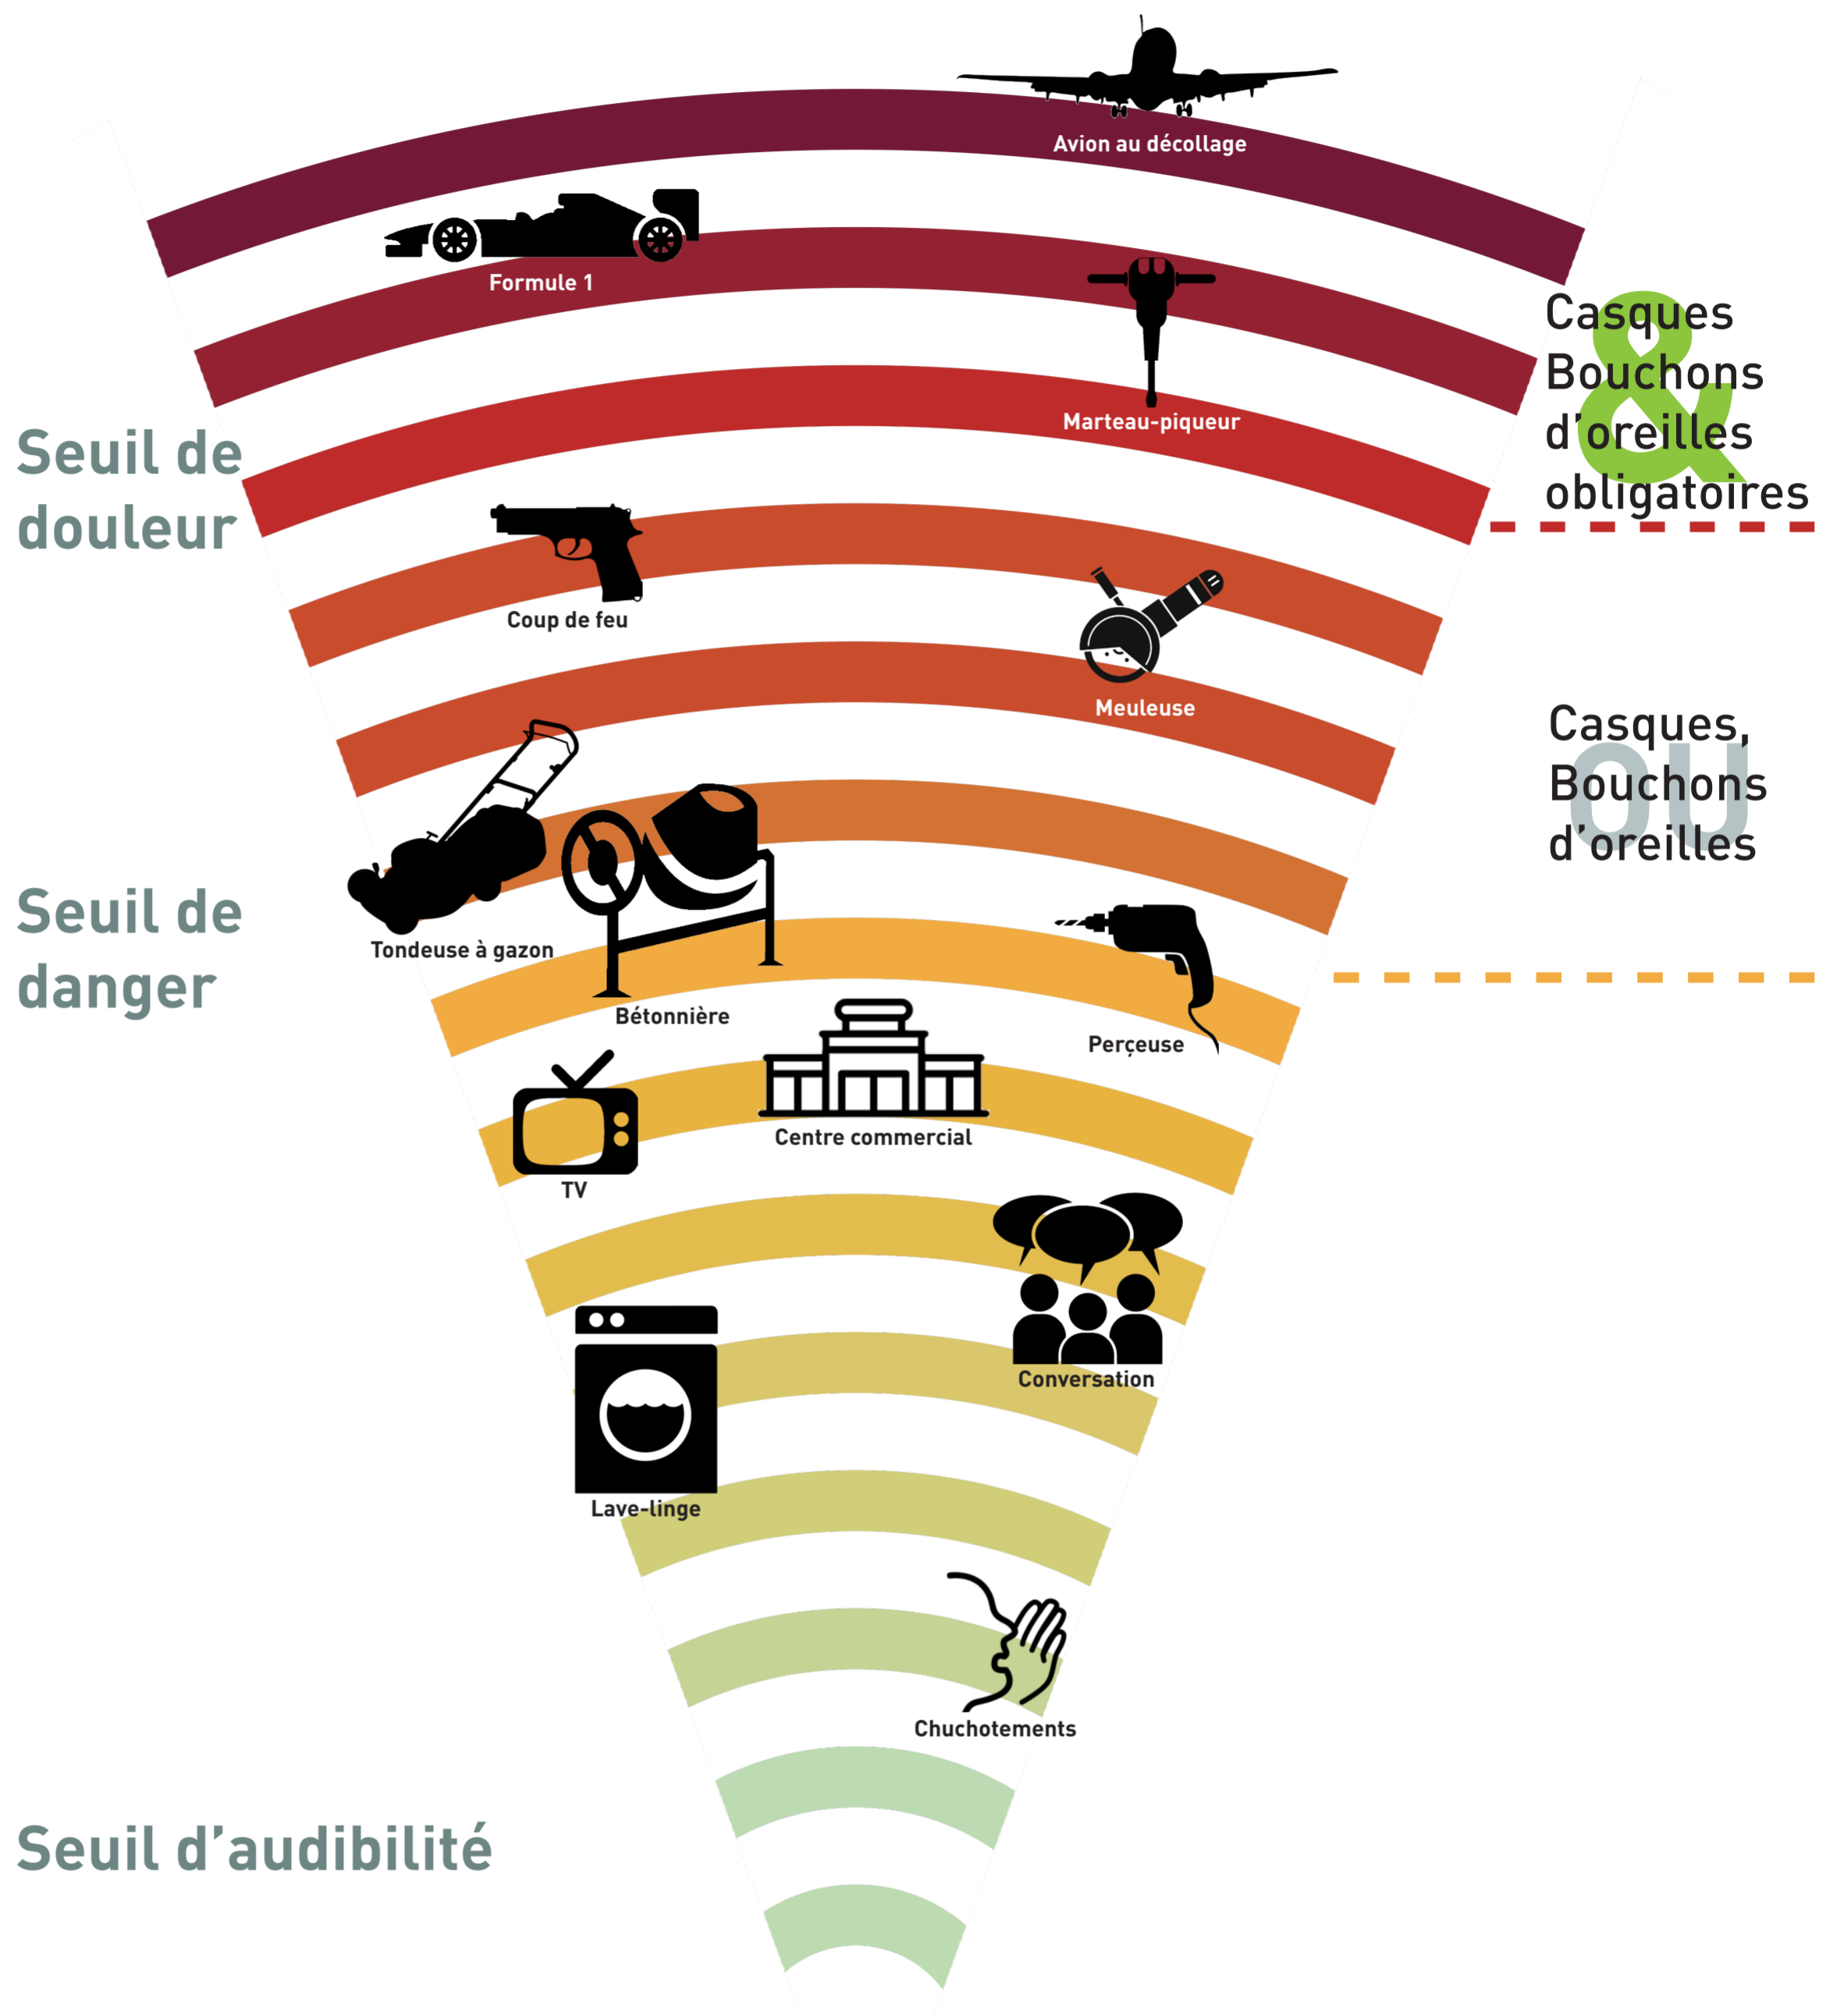

LE BRUIT

Pour ne pas réapprendre votre alphabet

Protégez-vous !

SIÈGE SOCIAL
1 rue du bocage
14840 COLOMBELLES

DIRECTION DES OPÉRATIONS
93 route de Darnétal
76000 ROUEN

<https://sante-btp.com>

Le partenaire Prévention Santé des professionnels du BTP